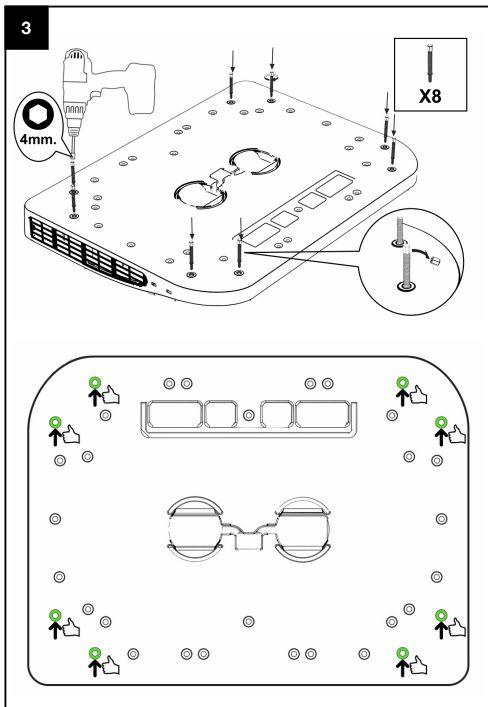

ITAL COLVEN
Made in Italy

Tel. +39 0574 870516
Fax: +39 0574 870509

VIESA
Kompressor III

Assembly kit
Montagesatz
Kit de montage
Kit de montaje
Kit di montaggio
Montageset
Monteringsæt
Monteringsatts

RENAULT T
101.00219-9

Versione 2.0.18. Data 24.01.18

101.00226-3