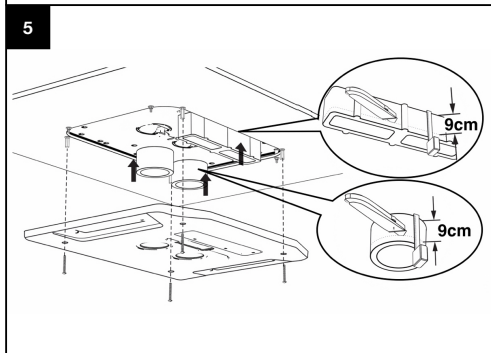

ITAL COLVEN
Made in Italy

Tel. +39 0574 870516
Fax: +39 0574 870509

VIESA
Kompressor III

Assembly kit
Montagesatz
Kit de montage
Kit de montaje
Kit di montaggio
Montageset
Monteringsæt
Monteringsatts

RENAULT T
101.00219-9

Versione 2.0.18. Data 24.01.18

101.00226-3