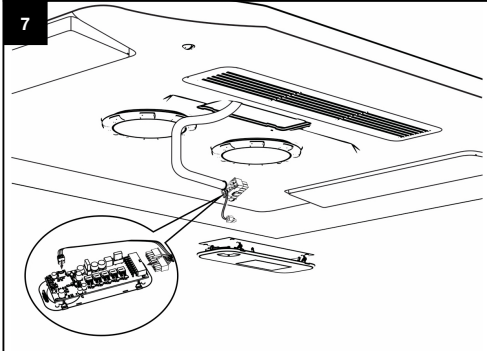

VIESA
Kompressor III

Assembly kit
Montagesatz
Kit de montage
Kit de montaje
Kit di montaggio
Montageset
Monteringsæt
Monteringsatts

RENAULT T
101.00219-9

Versione 2.0.18. Data 24.01.18

101.00226-3

6

7

8