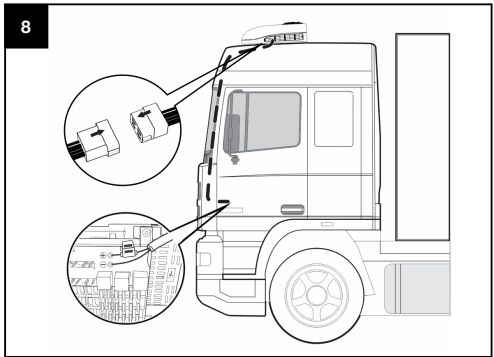

VIESA
Kompressor III

Assembly kit
Montagesatz
Kit de montage
Kit de montaje
Kit di montaggio
Montageset
Monteringsæt
Monteringsatts

RENAULT T
101.00219-9

Versione 2.0.18. Data 24.01.18

101.00226-3

6

7

8