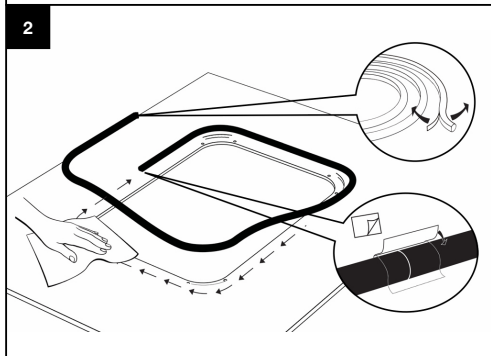

ITAL COLVEN
Made in Italy

Tel. +39 0574 870516
Fax: +39 0574 870509

VIESA
Kompressor III

Assembly kit
Montagesatz
Kit de montage
Kit de montaje
Kit di montaggio
Montageset
Monteringsæt
Monteringsatts

RENAULT T
101.00219-9

Versione 2.0.18. Data 24.01.18

101.00226-3