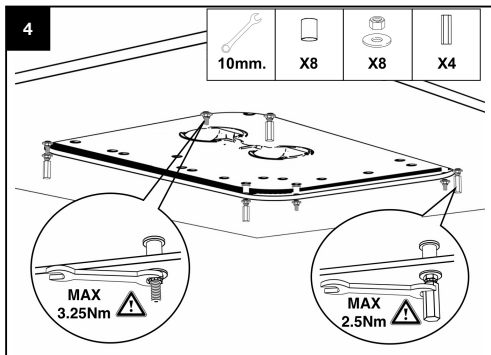

ITAL COLVEN
Made in Italy

Tel. +39 0574 870516
Fax: +39 0574 870509

VIESA
Kompressor III

Assembly kit
Montagesatz
Kit de montage
Kit de montaje
Kit di montaggio
Montageset
Monteringsæt
Monteringsatts

RENAULT T
101.00219-9

Versione 2.0.18. Data 24.01.18

101.00226-3