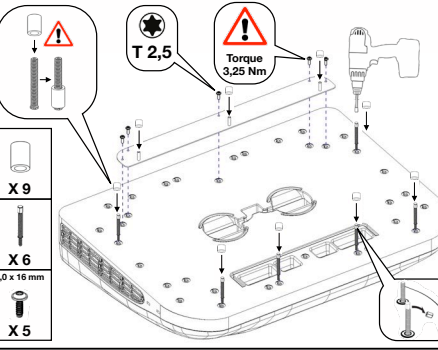

Assembly kit
Montagesatz
Kit de montage
Kit de montaje
Kit de montagem
Kit di montaggio
Montageset
Montagesæt
Monteringsats

**IVECO
S-WAY
101.00790-4**

Tel.: +39 0574870516
Fax: +39 0574870509

REV.01

Date 07.06.21

101.00787-1

1

2

**INTERNO FRONTALE DEL VEICOLO
INTERIOR FRONT OF THE VEHICLE
INTERIOR DELANTERO DEL VEICULO**

3

4

5