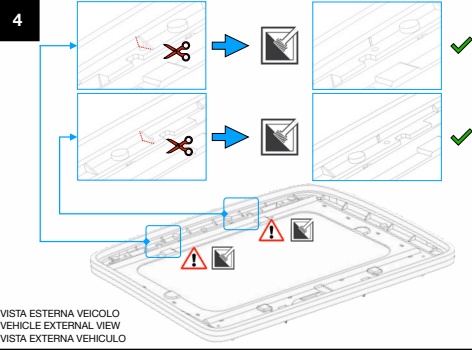

Assembly kit
Montagesatz
Kit de montage
Kit de montaje
Kit de montagem
Kit di montaggio
Montageset
Montagesæt
Monteringsats

**IVECO
S-WAY
101.00790-4**

Tel.: +39 0574870516
Fax: +39 0574870509

REV.01

Date 07.06.21

101.00787-1

1

2

**INTERNO FRONTALE DEL VEICOLO
INTERIOR FRONT OF THE VEHICLE
INTERIOR DELANTERO DEL VEICULO**

3

4

5