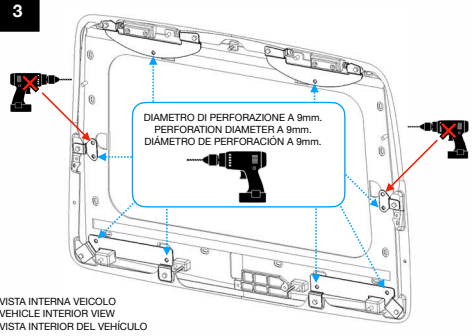

Assembly kit
Montagesatz
Kit de montage
Kit de montaje
Kit de montagem
Kit di montaggio
Montageset
Montagesæt
Monteringsats

**IVECO
S-WAY
101.00790-4**

Tel.: +39 0574870516
Fax: +39 0574870509

REV.01

Date 07.06.21

101.00787-1

1

2

**INTERNO FRONTALE DEL VEICOLO
INTERIOR FRONT OF THE VEHICLE
INTERIOR DELANTERO DEL VEICULO**

3

4

5