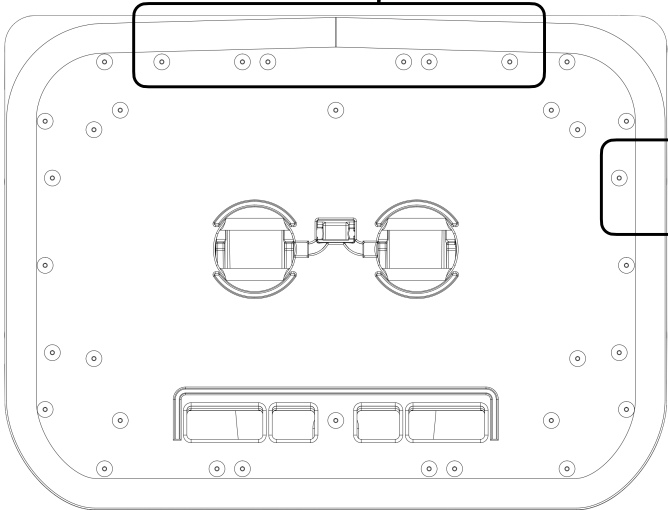

Monteringssats

DAF NEW GENERATION (CABIN PREPARED FOR PARKING COOLER)

ITALCOLVEN srl
Via G. Rossini, 50
59013 Montemurlo - Prato - Italia

Tel.: +39 0574870516
Fax: +39 0574870509

www.italcolven.com
www.viesakompressor.com
info@italcolven.com

3

9 mm
X 4
6 mm
X 10

X 14

X 14

**Torque
3,00 Nm**

X 4