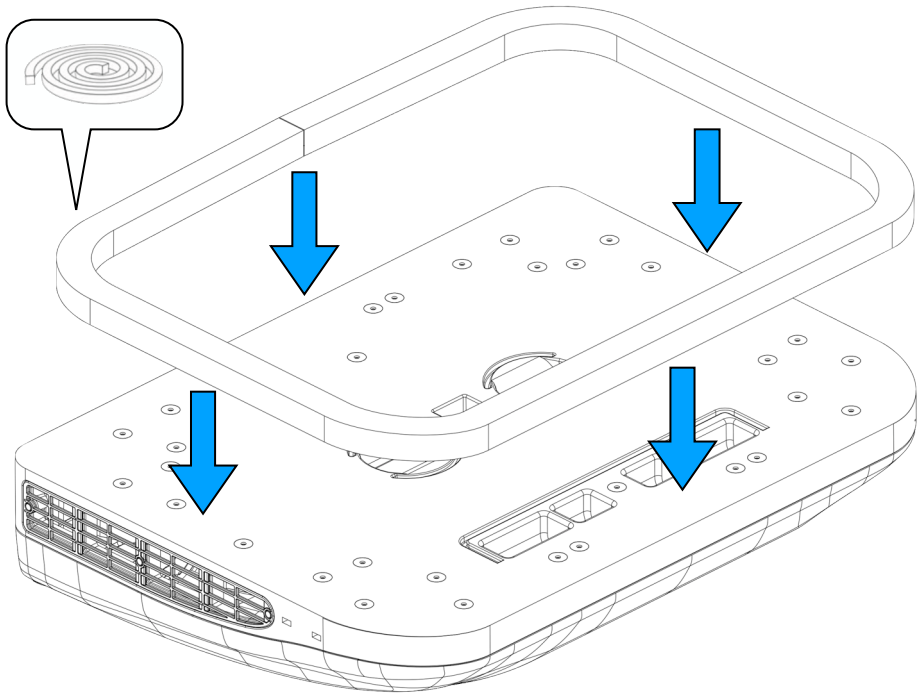

Monteringssats

DAF NEW GENERATION (CABIN PREPARED FOR PARKING COOLER)

ITALCOLVEN srl
Via G. Rossini, 50
59013 Montemurlo - Prato - Italia

Tel.: +39 0574870516
Fax: +39 0574870509

www.italcolven.com
www.viesakompressor.com
info@italcolven.com

3

9 mm
X 4
6 mm
X 10

X 14

X 14

**Torque
3,00 Nm**

X 4