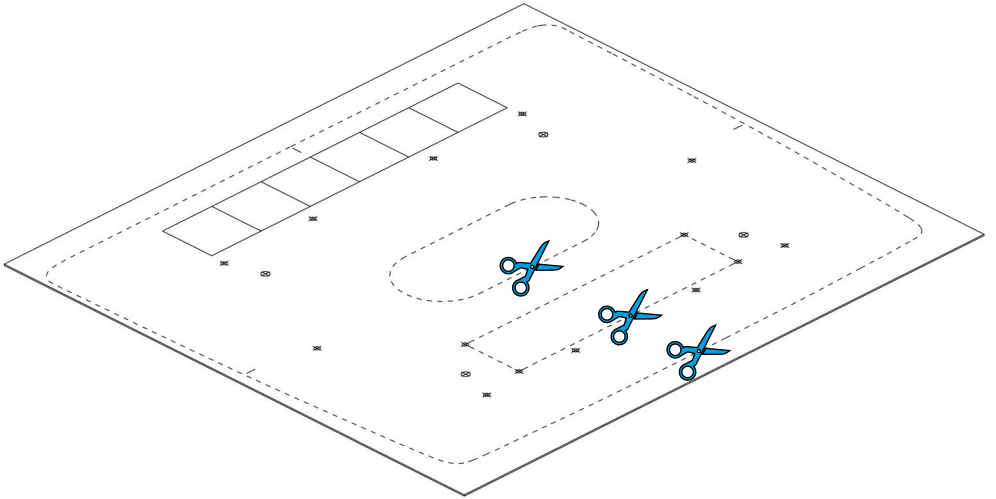

Monteringssats

DAF NEW GENERATION (CABIN PREPARED FOR PARKING COOLER)

ITALCOLVEN srl
Via G. Rossini, 50
59013 Montemurlo - Prato - Italia

Tel.: +39 0574870516
Fax: +39 0574870509

www.italcolven.com
www.viesakompressor.com
info@italcolven.com

3

9 mm
X 4
6 mm
X 10

X 14

X 14

**Torque
3,00 Nm**

X 4